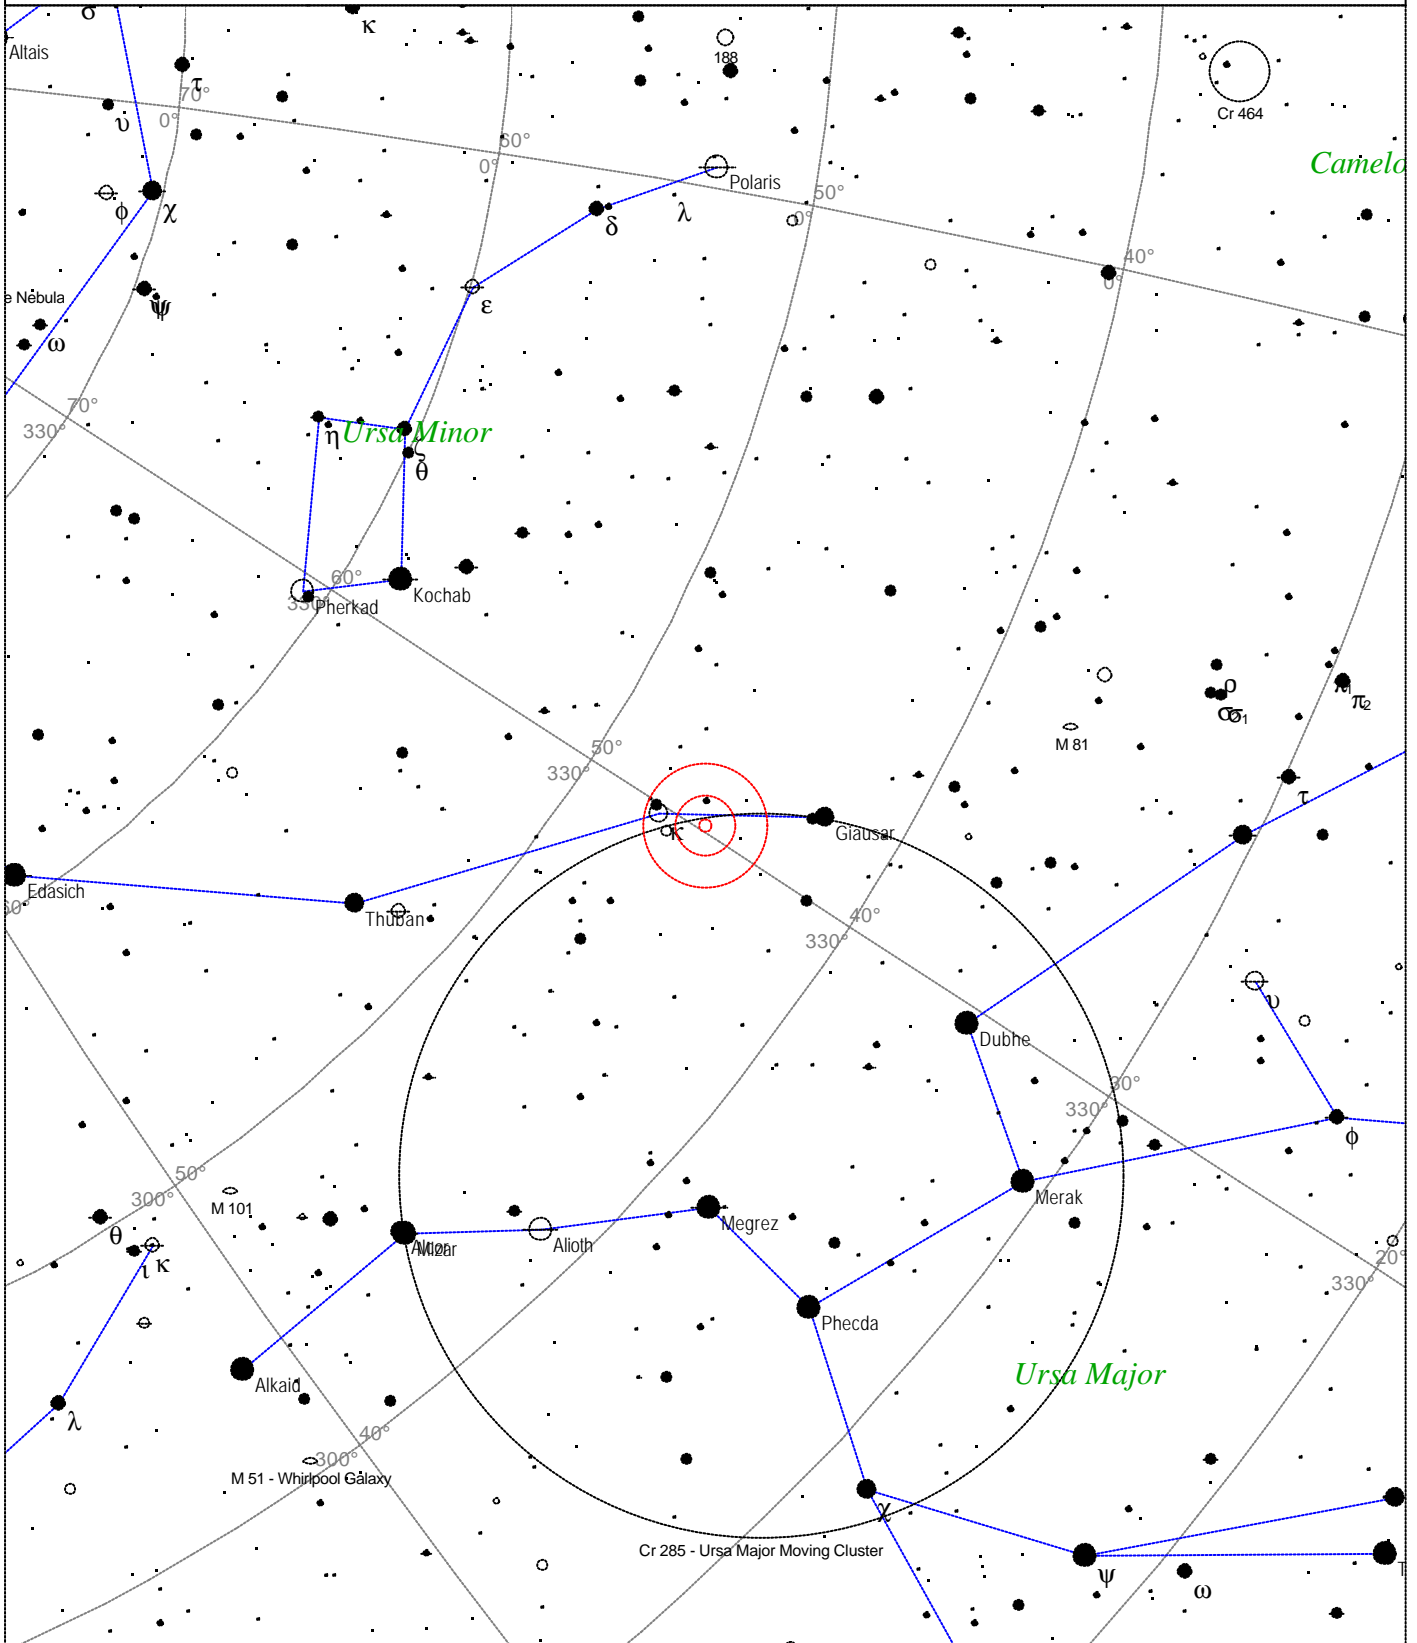

# Caldwell 3 - NGC 4236

STARS	SYMBOLS			Caldwell 3 - NGC 4236-1
<ul style="list-style-type: none"> <li>● &lt;3</li> <li>● 3.5</li> <li>● 4</li> <li>● 4.5</li> <li>● 5</li> <li>● 5.5</li> </ul>	<ul style="list-style-type: none"> <li>● Multiple star</li> <li>○ Variable star</li> <li>☄ Comet</li> <li>☾ Galaxy</li> <li>□ Bright nebula</li> </ul>	<ul style="list-style-type: none"> <li>□ Dark nebula</li> <li>⊕ Globular cluster</li> <li>○ Open cluster</li> <li>⊕ Planetary nebula</li> <li>⊗ Quasar</li> </ul>	<ul style="list-style-type: none"> <li>△ Radio source</li> <li>× X-ray source</li> <li>○ Other object</li> </ul>	<p><i>Type of object: Galaxy</i>  <i>Magnitude: 10.7</i>  <i>Surface brightness: 14.7 mag/sq arcmin</i>  <i>Size: 22.6'x6.9'</i>  <i>Position angle: 162°</i>  <i>Right ascension: 12h 16m 47s</i>  <i>Declination: +69° 27' 6"</i></p>

Local Time: 19:40:11 12-Sep-2002  
 Location: 53° 27' 0" N 2° 31' 0" W

UTC: 19:40:11 12-Sep-2002  
 RA: 12h16m47s Dec: +69° 27' Field: 45.0°

Sidereal Time: 18:56:39  
 Julian Day: 2452530.3196