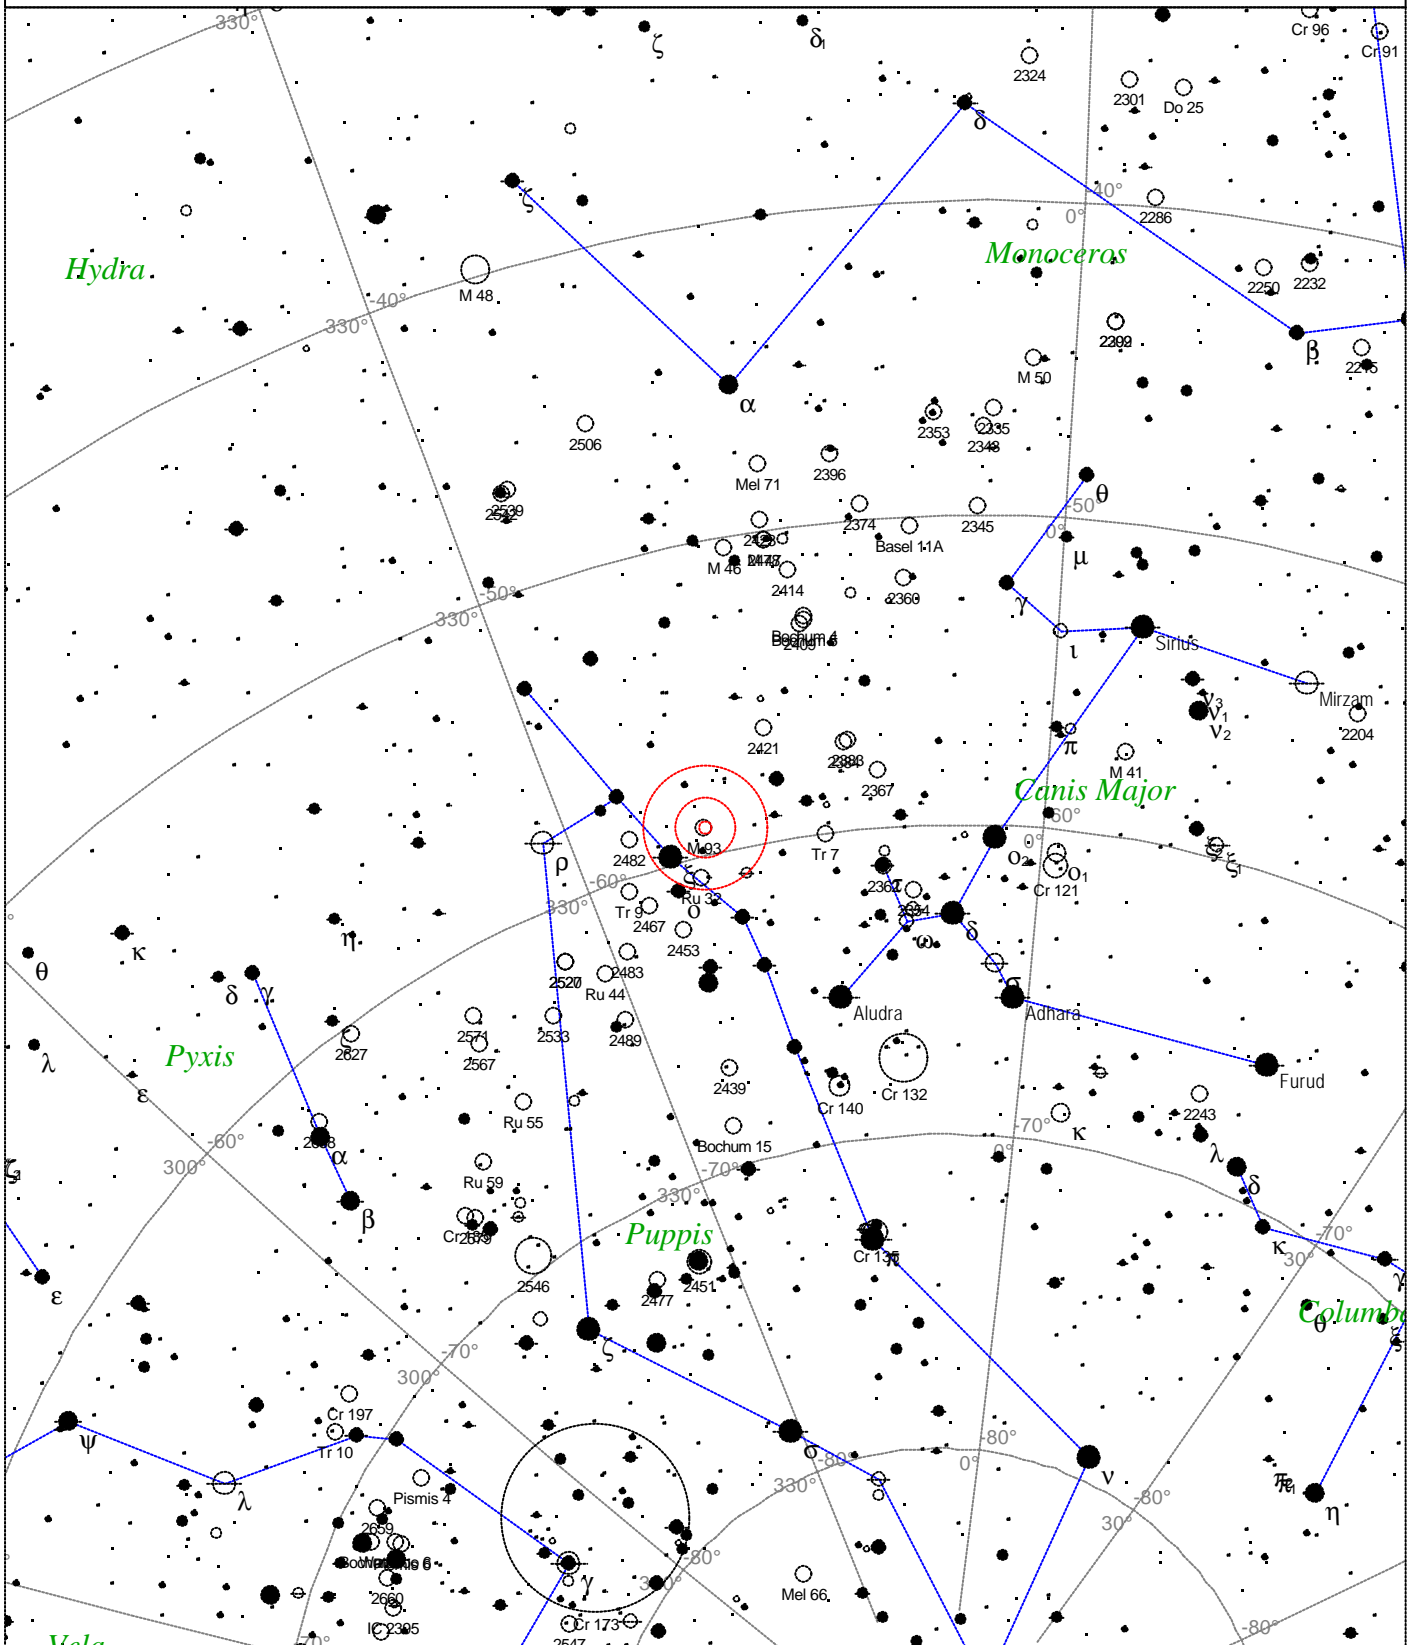

Messier 93 - Open cluster

STARS ● <3 · 6 ● 3.5 · 6.5 ● 4 · >7 ● 4.5 ● 5 ● 5.5		SYMBOLS ● Multiple star □ Dark nebula △ Radio source ○ Variable star ⊕ Globular cluster × X-ray source ☄ Comet ○ Open cluster ○ Other object ☾ Galaxy ⊕ Planetary nebula □ Bright nebula ☄ Quasar			Messier 93 - Open cluster Magnitude: 6.2 Size: 22.0' Right ascension: 7h 44m 34s Declination: -23° 51' 16" Constellation: Puppis
-------------------------------------------------------------------------------------------	--	---------------------------------------------------------------------------------------------------------------------------------------------------------------------------------------------------------------------------------------------------------------------	--	--	-------------------------------------------------------------------------------------------------------------------------------------------------

Local Time: 19:40:11 12-Sep-2002
 Location: 53° 27' 0" N 2° 31' 0" W

UTC: 19:40:11 12-Sep-2002
 RA: 7h44m34s Dec: -23° 51' Field: 45.0°

Sidereal Time: 18:56:39
 Julian Day: 2452530.3196